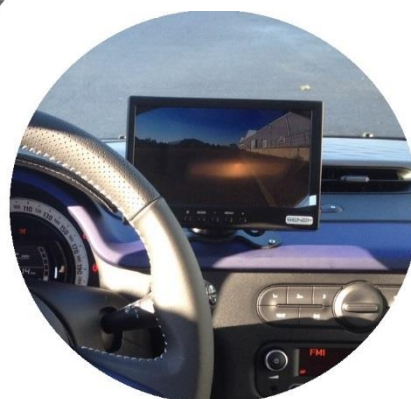

+33 (0)3 83 32 51 01

handilor@handilor.fr

25 rue Marcel Brot
54000 NANCY

Handi lor

www.handilor.fr

Descriptif :

Cette caméra très discrète se fixe à l'extérieur du véhicule. Elle permet d'augmenter considérablement la visibilité arrière ou latérale (en fonction de l'emplacement de la caméra), de jour comme de nuit.

Caractéristiques :

- Ecran LCD 5 Pouces
- Mise en marche automatique ou manuelle
- Ajustement jour/nuit automatique
- Image réelle ou fonction miroir
- Port USB
- Rétroéclairage LED
- 2 entrées de caméra possible, commande séparée
- Possibilité de mémoriser le réglage de l'image pour chaque caméra

Le plus !

L'installation de plusieurs caméras sur un même véhicule est possible.

Par exemple, une caméra de chaque côté latéraux du véhicule

Options :

Pour une solution optimale, coupez ce dispositif avec un rétroviseur panoramique.