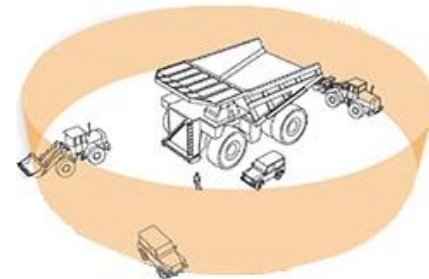

### Descriptif :

Smarteye est composé d'un écran et de 4 caméras grand-angle 187°, qui vous permet une vision à 360° !

Ménager votre dos et votre coup, avec Smarteye les angles morts ne vous résistent plus et les contrôles deviennent des jeux d'enfants.

La zone de vision du Smarteye est ajustable en adéquation avec le type et l'application du véhicule.

### Le plus !

Cet aménagement permet une vision globale du véhicule, ainsi qu'une vue aérienne en temps réel.